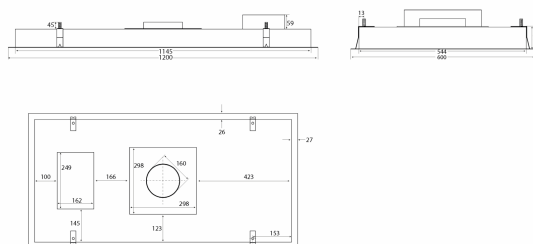

Metz Maxi

external motor

Revisjonsdato: 24.01.2019